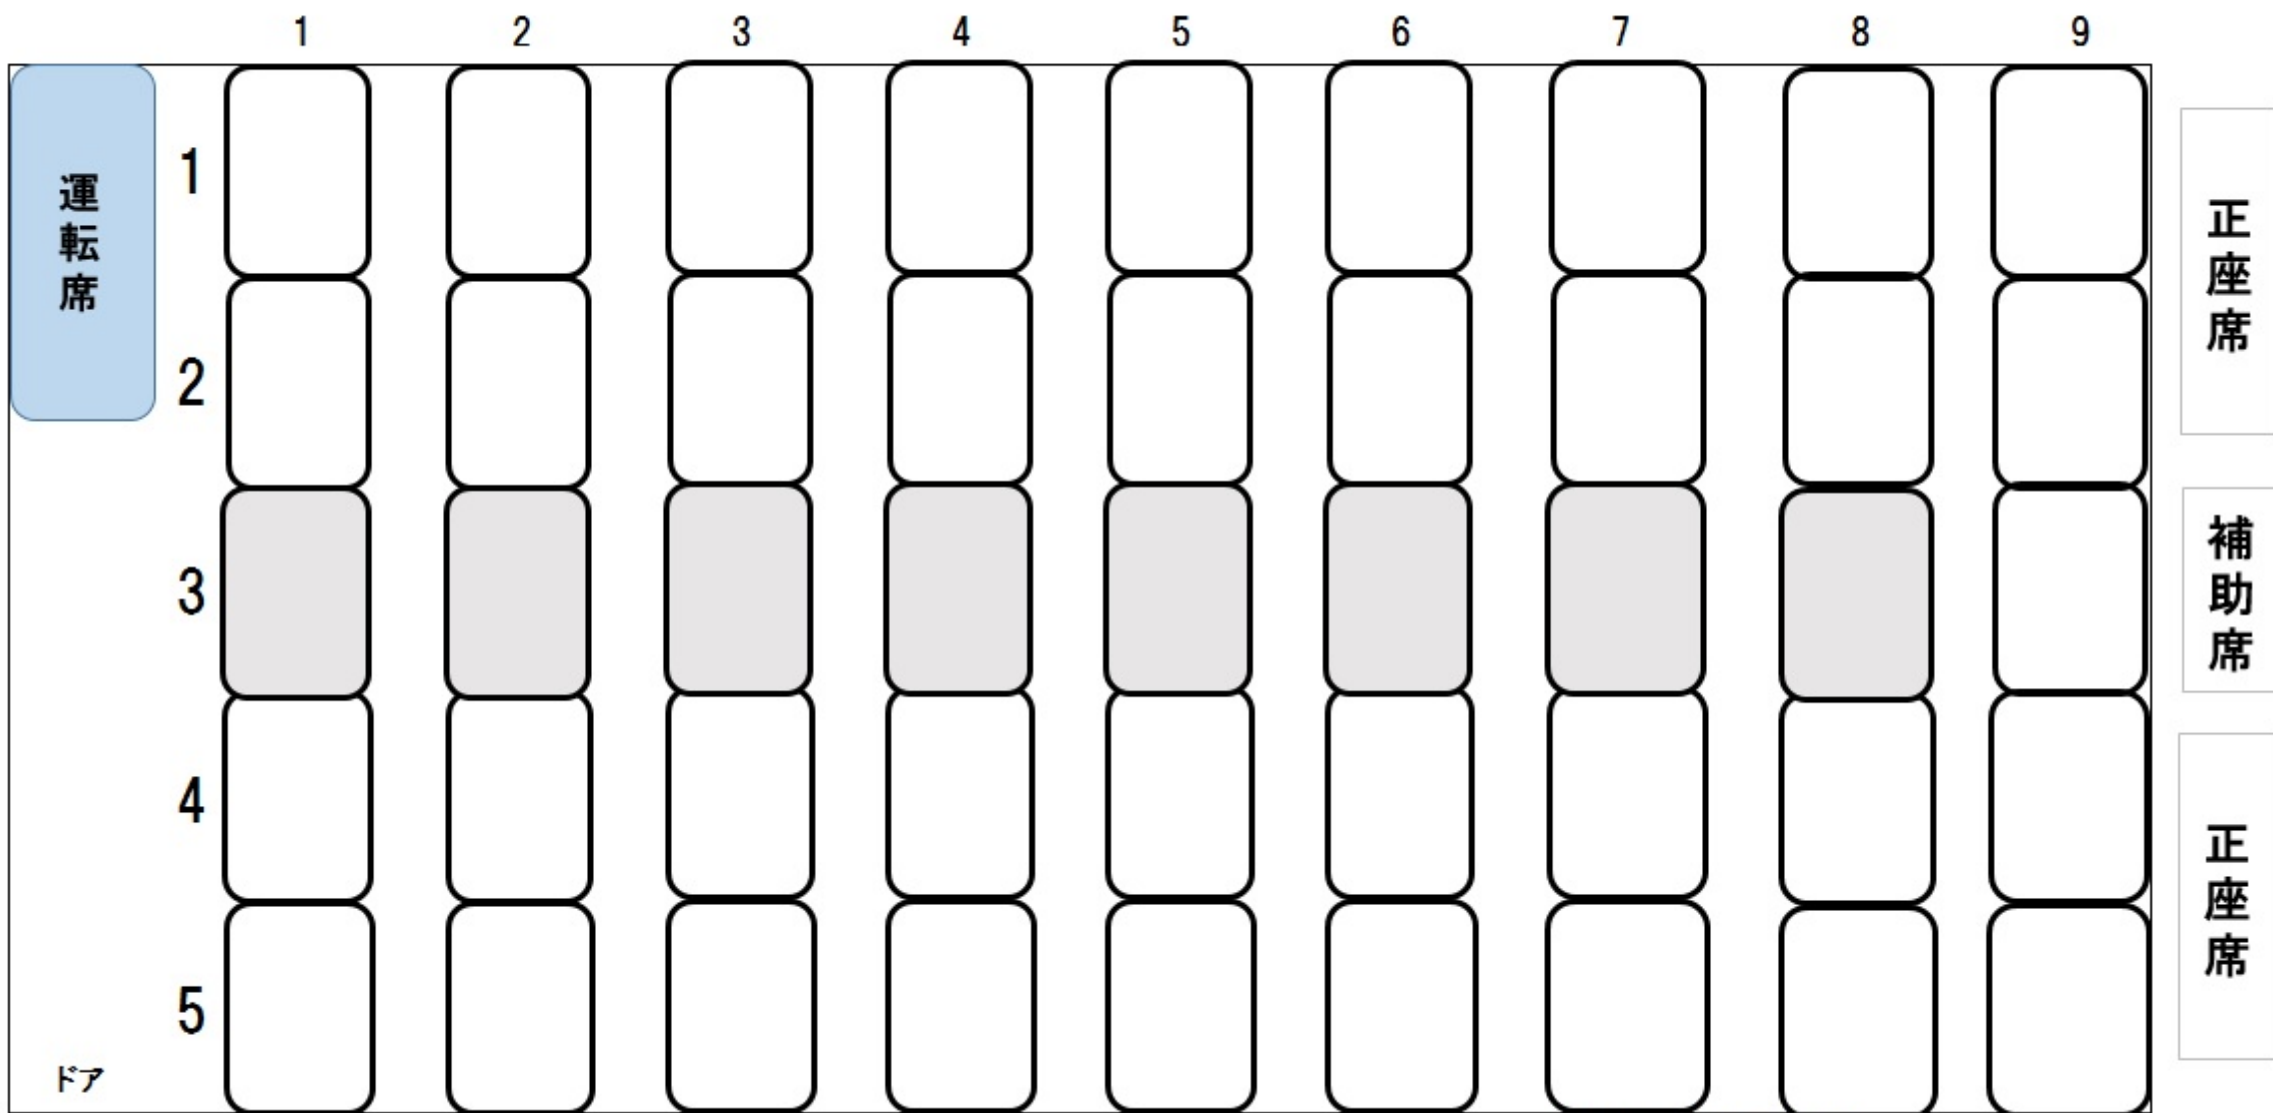

*グレー部分は補助席です

東新観光株式会社